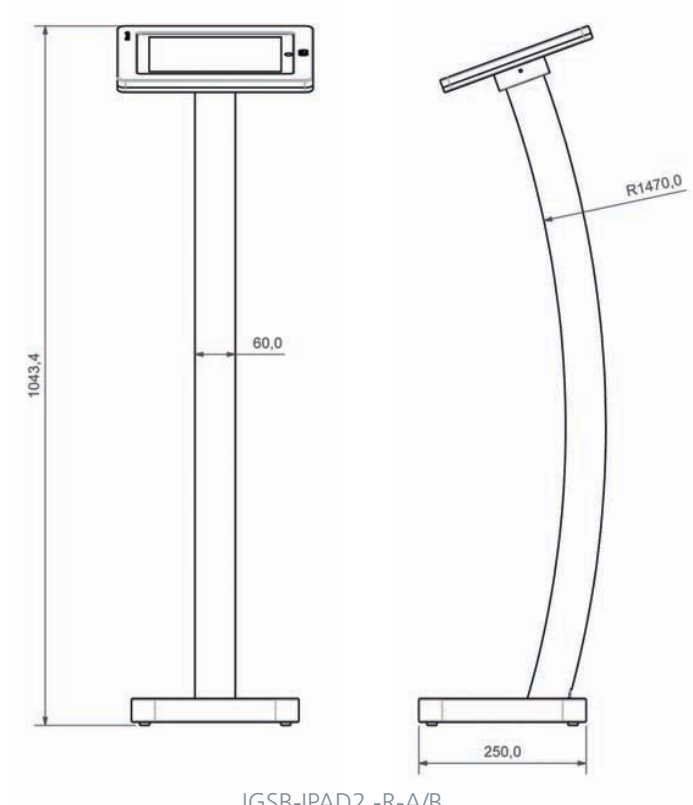

# iGesab

for iPad

IGSB-IPAD2 -R-A/B

IGSB-IPAD2-MR-A/B

CÓDIGO	DESCRIPCIÓN	PESO
<b>IGSB-IPAD2-R-A</b> ■	ROTATORY ATRIUM FOR IPAD	12,5 KG
<b>IGSB-IPAD2-R-B</b> ■	ROTATORY ATRIUM FOR IPAD	12,5 KG
<b>IGSB-IPAD2-F-A</b> ■	FIXED ATRIUM FOR IPAD	12,5 KG
<b>IGSB-IPAD2-F-B</b> ■	FIXED ATRIUM FOR IPAD	12,5 KG
<b>IGSB-IPAD2-MR-A</b> ■	ROTATORY ATRIUM (WALL MOUNT) FOR IPAD	4,1 KG
<b>IGSB-IPAD2-MR-B</b> ■	ROTATORY ATRIUM (WALL MOUNT) FOR IPAD	4,1 KG
<b>IGSB-IPAD2-MF-A</b> ■	FIXED ATRIUM (WALL MOUNT) FOR IPAD	4,1 KG
<b>IGSB-IPAD2-MF-B</b> ■	FIXED ATRIUM (WALL MOUNT) FOR IPAD	4,1 KG