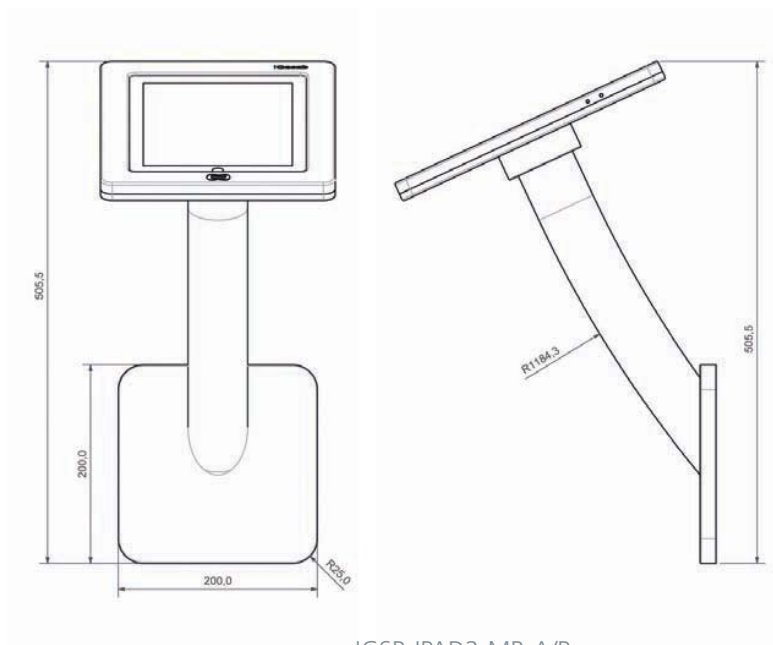

# iGesab

for iPad

IGSB-IPAD2 -R-A/B

IGSB-IPAD2-MR-A/B

CÓDIGO	DESCRIPCIÓN	PESO
<b>IGSB-IPAD2-R-A</b> ■	ROTATORY ATRIUM FOR IPAD	12,5 KG
<b>IGSB-IPAD2-R-B</b> ■	ROTATORY ATRIUM FOR IPAD	12,5 KG
<b>IGSB-IPAD2-F-A</b> ■	FIXED ATRIUM FOR IPAD	12,5 KG
<b>IGSB-IPAD2-F-B</b> ■	FIXED ATRIUM FOR IPAD	12,5 KG
<b>IGSB-IPAD2-MR-A</b> ■	ROTATORY ATRIUM (WALL MOUNT) FOR IPAD	4,1 KG
<b>IGSB-IPAD2-MR-B</b> ■	ROTATORY ATRIUM (WALL MOUNT) FOR IPAD	4,1 KG
<b>IGSB-IPAD2-MF-A</b> ■	FIXED ATRIUM (WALL MOUNT) FOR IPAD	4,1 KG
<b>IGSB-IPAD2-MF-B</b> ■	FIXED ATRIUM (WALL MOUNT) FOR IPAD	4,1 KG